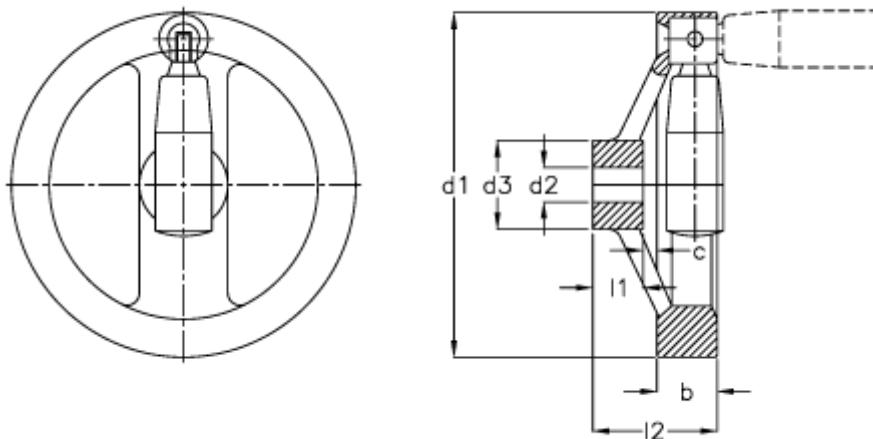

Data Sheet

Article number: 201263314
Description: E+G Handwheel
GN 322.3-160-B14-R

Measures

b	= 25.0	l2 = 47.0
c	= 4.0	
d1	= 160	
d2 H7	= 16	
d2 H7	= 14	
d3	= 36	
Handle	= 26	
l1	= 20	